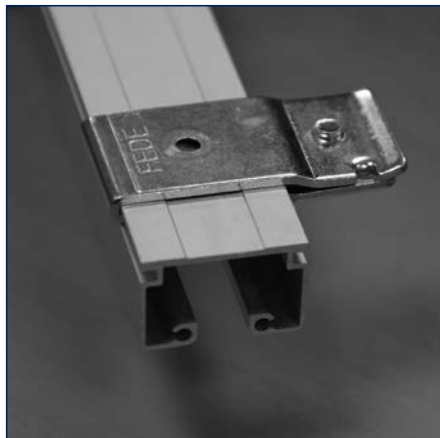

blank

50 st.

Bestekomschrijving "JEWEL" A6520

- Aluminium extrusieprofiel "JEWEL" A6520, railgewicht 575 gram.
- Uitvoering naturel ganodiseerd.
- Kunststof glijders A6520, eindstops A6520, plafondsteunen A6520 en wandsteun A6520.
- Metalen wit gelakte afstandsteunen 5T2 waar nodig in diverse lengtes.
- Bediening d.m.v. trekkoord met koordgewicht of spanner.
- Rail A6520 compleet geassembleerd wordt geleverd met standaard 7 rollers per meter.
- Toepassing voor lichte en middel-zware gordijnen.
- Montagerichtlijnen volgens voorschriften van de leverancier.

Röller

Eindstop

Plafondsteun

Wandsteun

Verbindingstukken

Voorloper