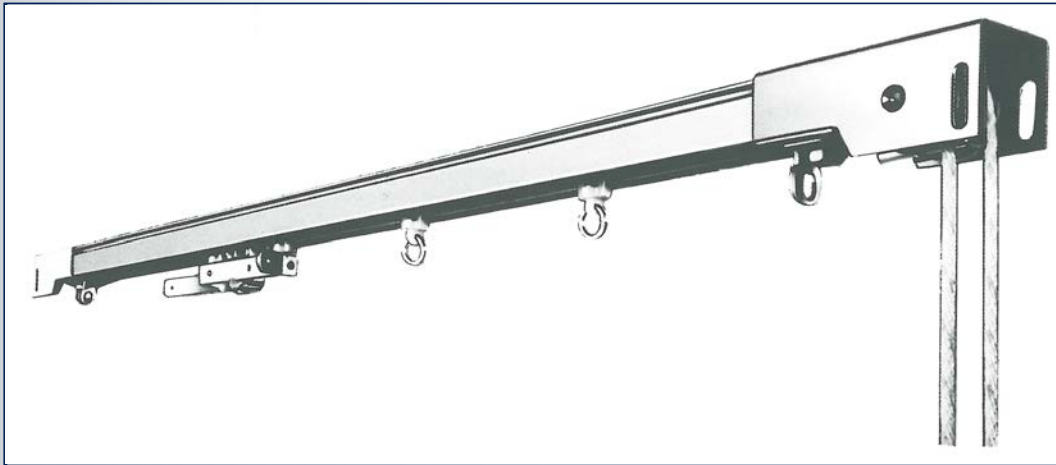

A6520

Koordebediende rail A6520 geassembleerd

Roller

Gordijnrail A6520

A6520-RA

6 m

geanodiseerd 20 st.

Roller A6520

Wandsteun A6520

A6520-WB

blank

100 st.

Eindstop A6520

A6520-EB

6 mm

blank

blank

50 st.

Bestekomschrijving "JEWEL" A6520

- Aluminium extrusieprofiel "JEWEL" A6520, railgewicht 575 gram.
- Uitvoering naturel ganodiseerd.
- Kunststof glijders A6520, eindstops A6520, plafondsteunen A6520 en wandsteun A6520.
- Metalen wit gelakte afstandsteunen 5T2 waar nodig in diverse lengtes.
- Bediening d.m.v. trekkoord met koordgewicht of spanner.
- Rail A6520 compleet geassembleerd wordt geleverd met standaard 7 rollers per meter.
- Toepassing voor lichte en middel-zware gordijnen.
- Montagerichtlijnen volgens voorschriften van de leverancier.