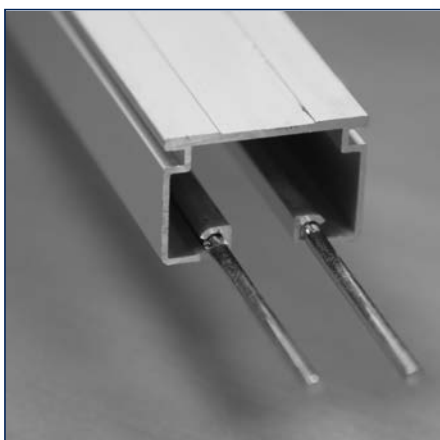

blank

50 st.

Bestekomschrijving "JEWEL" A6520

- Aluminium extrusieprofiel "JEWEL" A6520, railgewicht 575 gram.
- Uitvoering naturel ganodiseerd.
- Kunststof glijders A6520, eindstops A6520, plafondsteunen A6520 en wandsteun A6520.
- Metalen wit gelakte afstandsteunen 5T2 waar nodig in diverse lengtes.
- Bediening d.m.v. trekkoord met koordgewicht of spanner.
- Rail A6520 compleet geassembleerd wordt geleverd met standaard 7 rollers per meter.
- Toepassing voor lichte en middel-zware gordijnen.
- Montagerichtlijnen volgens voorschriften van de leverancier.

Röller

Eindstop

Plafondsteun

Wandsteun

Verbindingstukken

Voorloper